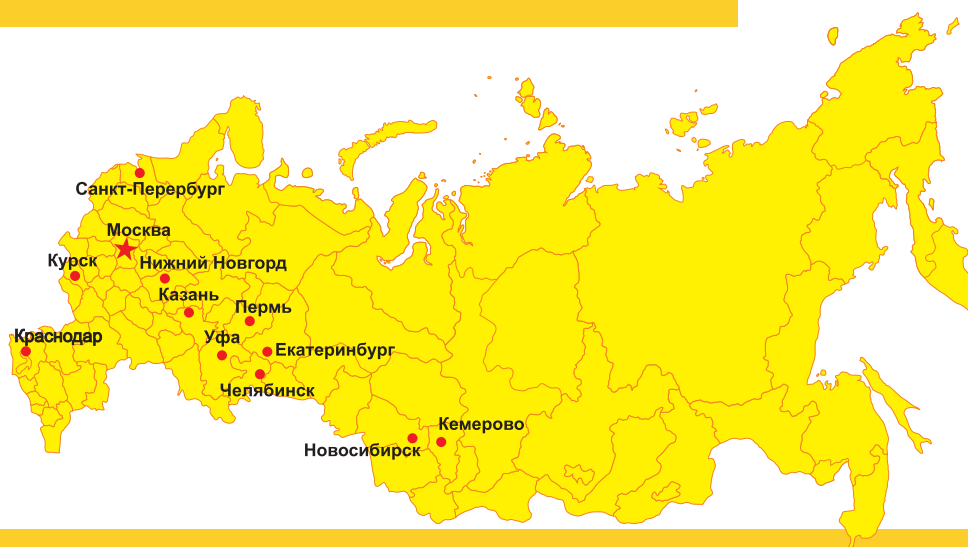

ООО «ТЕХНОСНАБ АВТО»	Московская	Россия, 123022, г. Москва, ул. 2-я Звенигородская, д.13, стр.42 Тел: +7(499)270-28-24, +7(967)149-25-85 E-mail: vk@tsa-avto.ru, Сайт: www.tsa-avto.ru
« »		, 161, 2 : +7 (843) 298-52-42 Email: info@ave-inter.ru, sales@ave-inter.ru : www.ave-inter.ru
« »		, 620030, . . .83 : +7 (343) 345-37-50 (51) : +7 (343) 345-37-59 Email: ask@gross-ce.ru : www.gross-ce.ru
ООО «ТЕРРА-Механика»		Россия, 614081, г. Пермь, ул. Кронштадская, д.39 Тел: +7(342)2-808-777 Факс: +7(342)2-808-707 Сайт: www.terra-meh.ru
« »		, 450003, . . .1 : +7 (347) 298-28-81 : +7 (347) 298-28-81 -mail: uat@uat.ru : www.uralavdiz.ru
« »		, 454047, . . 2- .36, 328 : 8 800 555 13 70 ( ) -mail: info@m-mg.org : www.miller-mg.ru
(« »),		, 603152, . . .23 : +7 (831) 259-77-99 -mail: info@agatgroup.com : www.agat-group.com
« »		, 650000, . . .9 : +7 (3842) 75-38-78, 75-81-09, 36-13-66 -mail: info@kemavtodor.ru : www.kemavtodor.ru
« « »		, 192019, . . .5 : +7(812) 448-12-26, +7(812) 448-12-28 -mail: info@atlet-spb.ru : www.atlet-spb.ru : N 59° 54,188' 030° 23,337'
ООО «Торговый Дом «АгроСпецМаш»		Россия, 614990, г. Пермь, Шоссе Космонавтов 111, корпус 27, офис 404 Адрес сервисного центра: г. Пермь, ул. Набережная, 10 Тел: +7 (342) 259-22-30, 259-12-78, 259-48-11, 259-48-12 Факс: +7 (342) 259-02-53 E-mail: agrospecmash@bk.ru Сайт: www.tdasm.ru
ООО «Армада»	Ивановская	Россия, 153038, г. Иваново, ул. Лежневская, д.199 Тел: +7(4932)53-75-27, +7(4932)93-95-81 E-mail: msv1977@mail.ru, Сайт: www.armeks.ru
« »		: 350089, . . .8. : 350011, . . .2 / : +7 (861) 279-33-33, +7 (861) 235-64-00 -mail: 2793333@mail.ru : www.rostehno.com
ООО «РОСИНТЕХ ГРУПП»	Кировская	Россия, 610030, г. Киров, ул. Павла Корчагина, д.55 Тел: +7(8332)367-000, 401-621, 401-622 E-mail: info@rost43.ru, Сайт: www.rost43.ru
« »		: 127247, . . .107, .1 : 127247, . . .107, .1, 306.1 : +7(985)922-05-76