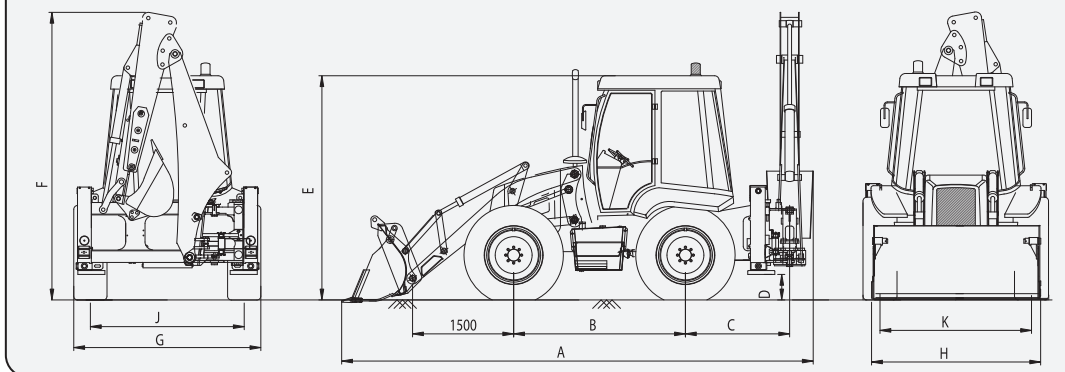

## TARSUS 888

A - Габаритная длина с ковшем	6375 мм
B - Колесная база	2230 мм
C -	1355 мм
D - Минимальный дорожный просвет	400 мм
E - Высота кабины	2950 мм

F - Максимальная высота погрузчика	3880 мм
G - Габаритная ширина погрузчика	2400 мм
-	2400 мм
J - Колея по задним шинам	1950 мм
K - Колея по передним шинам	1950 мм