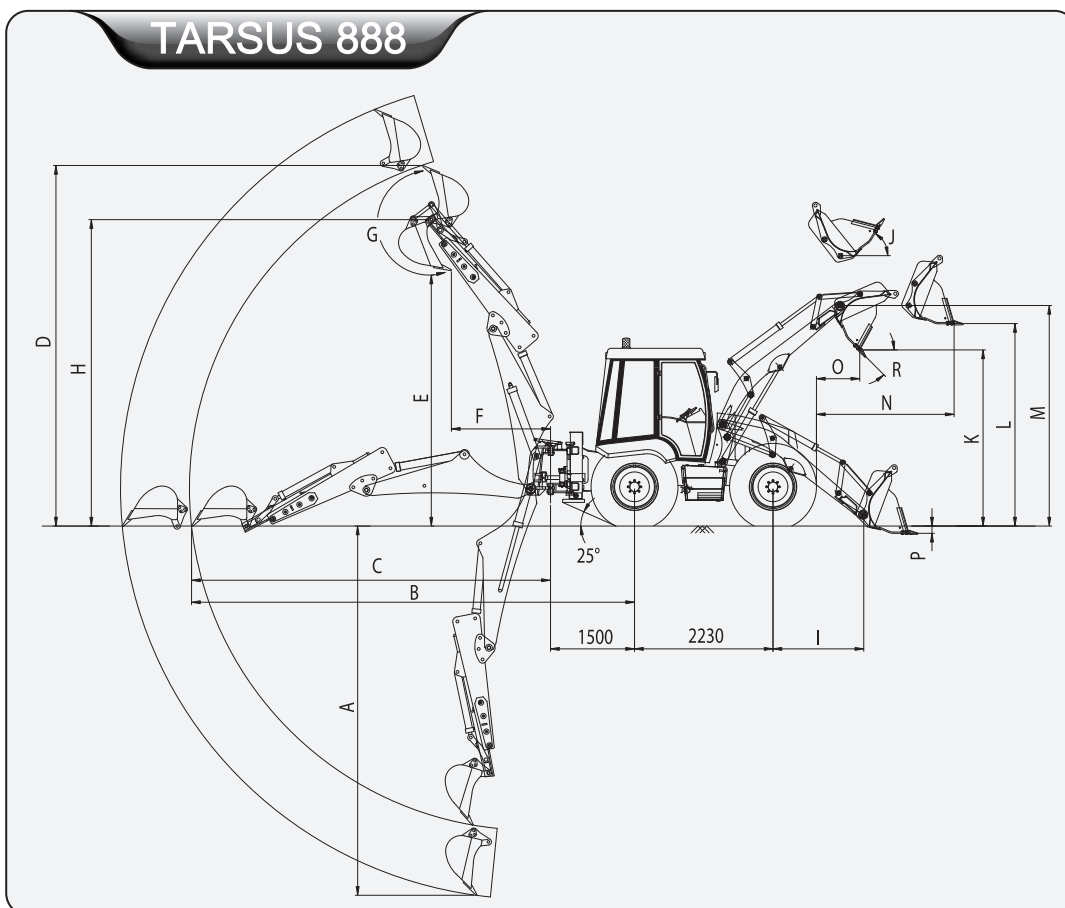

## TARSUS 888

A - Габаритная длина с ковшем	6375 мм
B - Колесная база	2230 мм
C -	1355 мм
D - Минимальный дорожный просвет	400 мм
E - Высота кабины	2950 мм

F - Максимальная высота погрузчика	3880 мм
G - Габаритная ширина погрузчика	2400 мм
-	2400 мм
J - Колея по задним шинам	1950 мм
K - Колея по передним шинам	1950 мм

## TARSUS 888